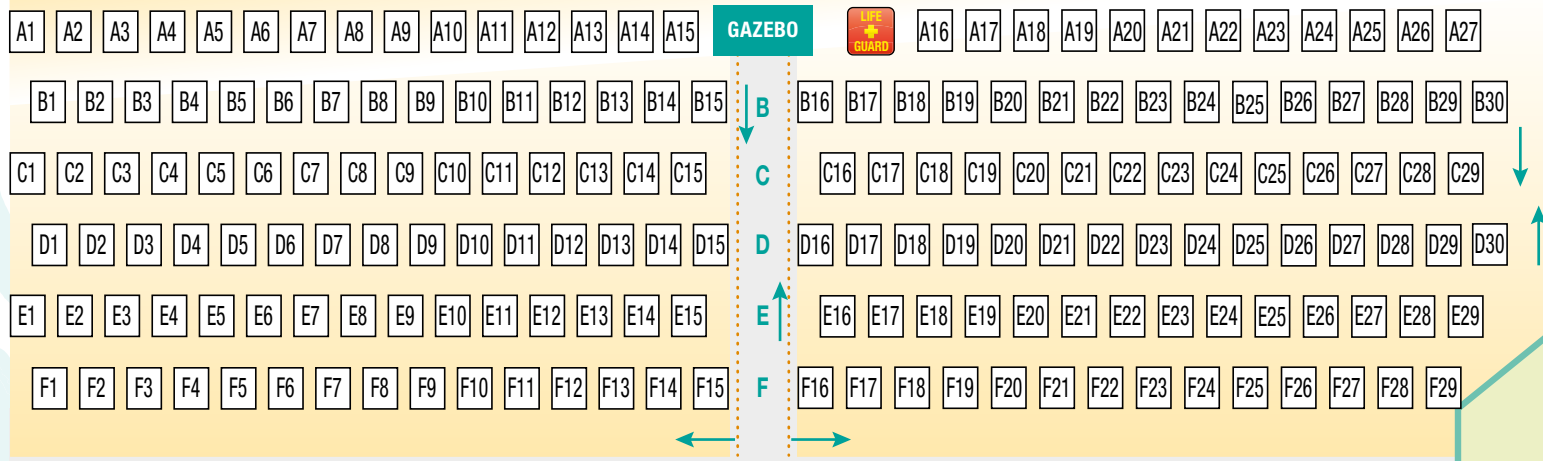

SPIAGGIA / BEACH

STAFF

PORTA/GATE 3

PORTA/GATE 2

PORTA/GATE 1

N° parcheggio in nero > entrata in retromarcia
Schwarze Parkplatznr. > rückwärts einparken
Black parking number > reverse parking

N° parcheggio in verde > entrata in senso di marcia
Grüne Parkplatznr. > vorwärts einparken
Green parking number > forward parking

Park Gallanti