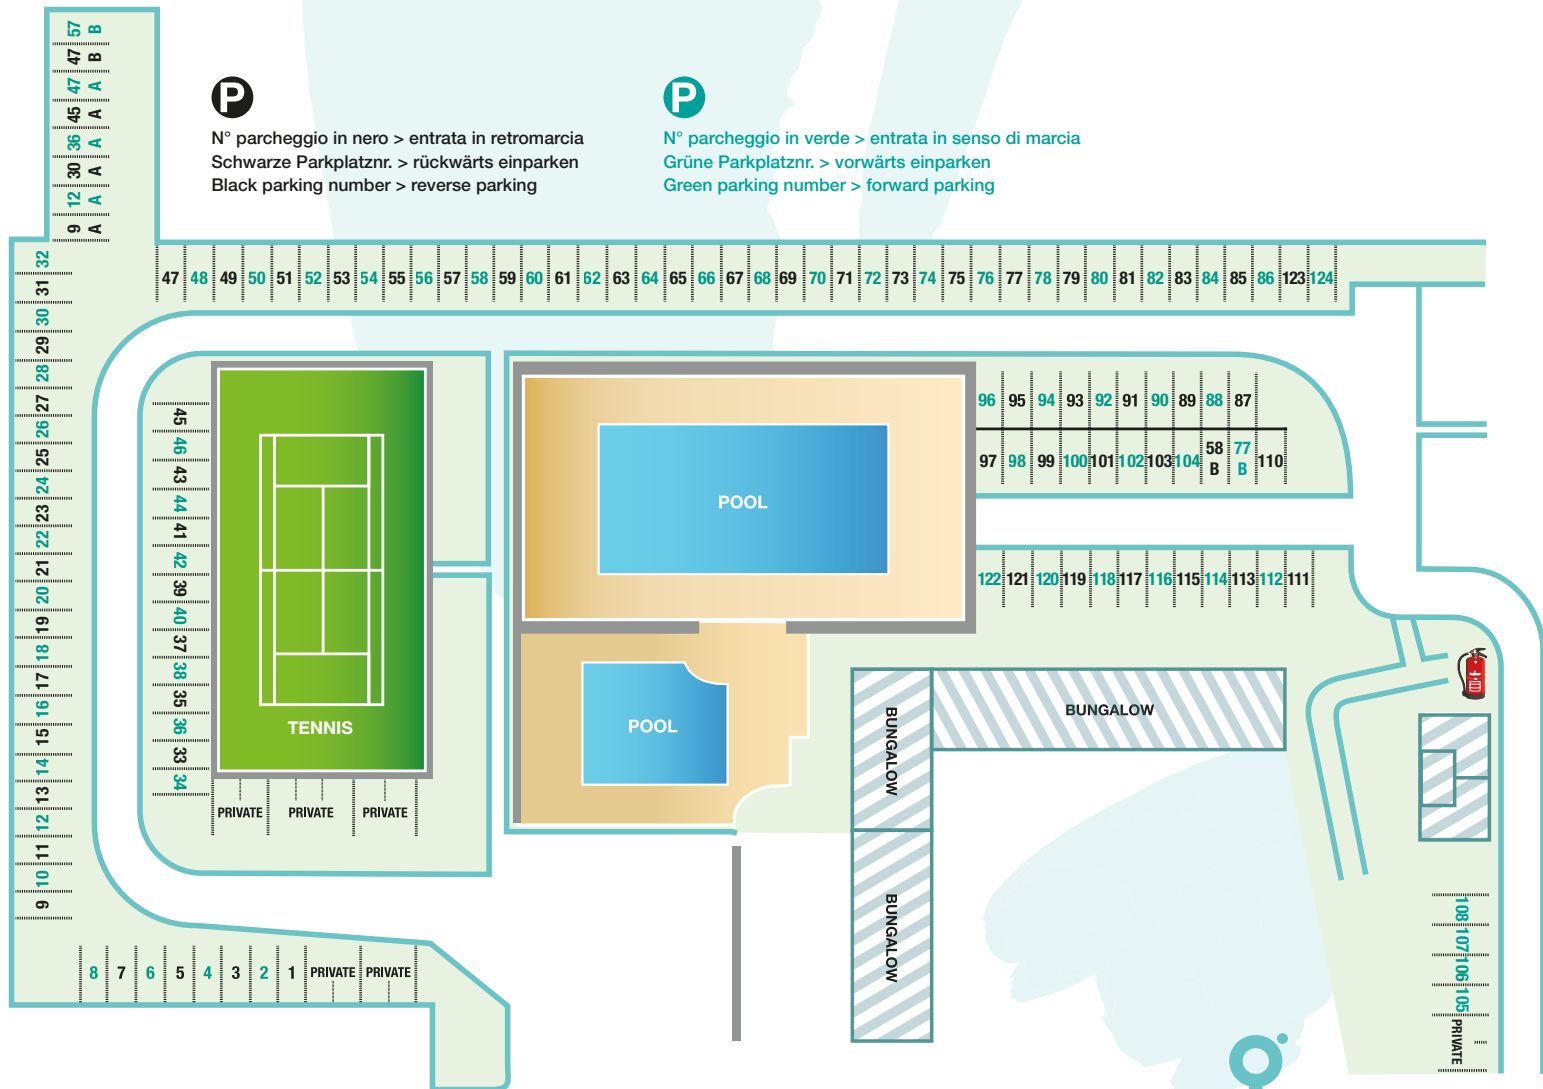

SPIAGGIA / BEACH

STAFF

PORTA/GATE 3

PORTA/GATE 2

PORTA/GATE 1

N° parcheggio in nero > entrata in retromarcia
Schwarze Parkplatznr. > rückwärts einparken
Black parking number > reverse parking

N° parcheggio in verde > entrata in senso di marcia
Grüne Parkplatznr. > vorwärts einparken
Green parking number > forward parking

Park Gallanti